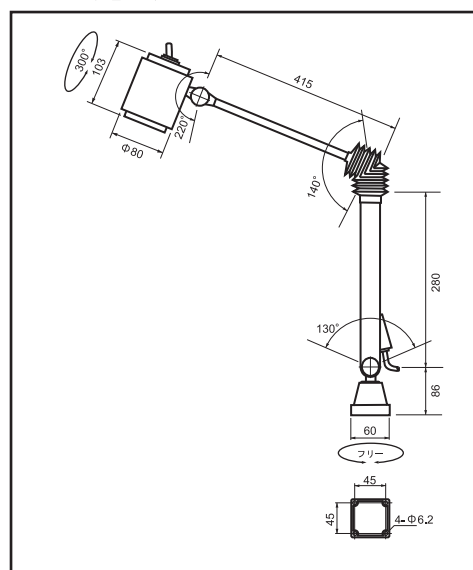

新型 LED 採用!

製品特徴

- 従来より広範囲を照射
- ギラつきの少ない白色光を採用
- ハロゲン球に近い電球色を採用
- AC100～240V 入力電源を採用

■ 主要寸法図 ■

■ LED アームライト仕様 ■

形式	HPWL6-W	HPWL6-X
ランプ色	白色 (6000K)	電球色 (3000K)
防塵・防水仕様	IP65 (ヘッド部)	
ランプ仕様	12V 6W	
ランプ平均寿命	約30,000時間	
照度 (0.5m)	6000 lx	4800 lx
アーム寸法	280+415mm	
コード長さ	1800mm	
電源電圧	AC100～240V	
消費電力	6W	
質量	1.36Kg	