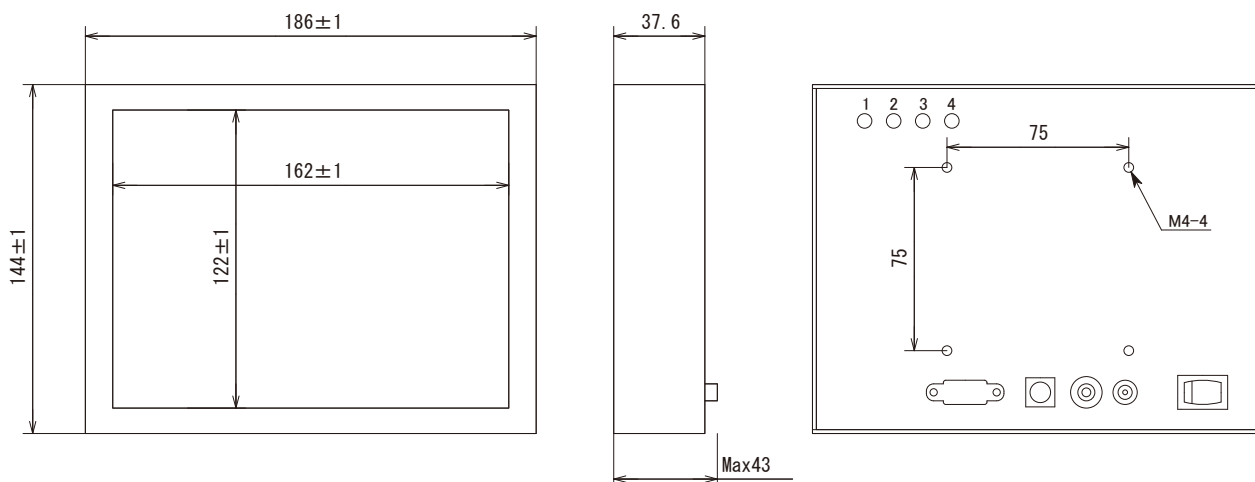

LIGHTTEST

8インチTFTカラー液晶モニター LCD-080

8'TFTColor LCD Monitor

無駄な機能を省き、モニター機能に特化

LCD-080 製品特長

- 無駄な機能を省き、画像表示専用モニターとして開発したモデルです
- バックライトには、冷陰極管に代わり今後主流となるLEDを採用
- 入力端子は、ミニD-Sub端子・S端子・AV端子の3種類
- 背面取付穴は、グラフィック業界標準「VESA規格」に準拠
- 専用モニタースタンドもご用意しております（別売）

寸法

仕様

画面サイズ	8インチ (20.3cm)
表示解像度	800x600 ドット
画面寸法	W162xH122mm
外形寸法	W186xH144xD37.6mm (突起部含まず)
取付寸法	VESA規格準拠 75mmX75mm
動作温度	-30~85℃
視野角	上:50度 / 下:70度 / 左右70度
入力端子	AV入力・S-Video入力・ミニD-Sub15ピン入力
電源電圧	DC12V
バックライト	LED
消費電力	10W
重量	約1.0Kg