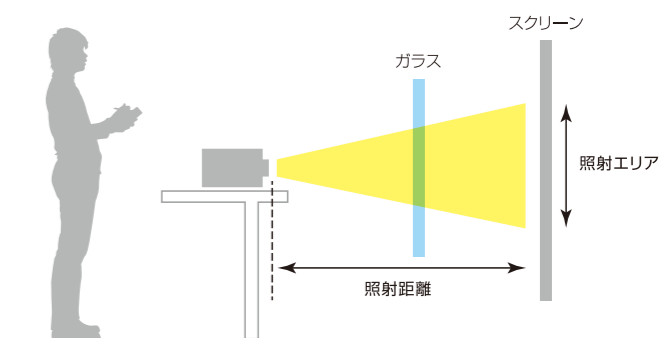

■ 仕様

照度(1000mm距離)	1350lx
照射エリア(1000mm距離)	φ250~1000mm
ランプ電力	230W
入力電圧	AC100~240V
極間距離	1.0mm
筐体サイズ	W150×D320×H230 ※

※電源内蔵。突起物、取手含まず

■ 投影式検査イメージ

アダプタ、アパーチャーで照射エリアを変えることが可能です。

照射エリア / 800mm~530mm

+

アダプタ・アパーチャー